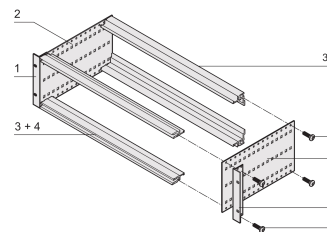

Kit de Subrack EuropacPRO 19" para conector DIN, Retrofit Blindaje, 3 U, 235 mm

NÚMERO DE CATÁLOGO

24563-192

Subrack no blindado para montaje de conector DIN EN 60603-2 (DIN 41612).

CERTIFICACIONES

CARACTERÍSTICAS

Subrack con panel lateral tipo F ("flexible"), soporte delantero de 19" incluido, soporte ajustable en profundidad de 19" se vende por separado (no incluido en los artículos entregados)

Construcción de aluminio

IP 20, de acuerdo con IEC 60529

Dimensiones internas y externas de acuerdo con: IEC 60297-3-100, -101, IEEE 1101,1

Rieles horizontales traseros para montaje de conector (IEC 60603-2 / DIN 41612)

Modificaciones como recortes, diferentes acabados o dimensiones disponibles

Se suministra como paquete plano que ahorra espacio

Tipo de riel horizontal "light"

ATRIBUTOS DEL PRODUCTO

Altura del rack: 3U

Fondo: 235mm

Cantidad del paquete: 1

Para montaje: Conector DIN

Profundidad de la placa: 160mm; 220mm