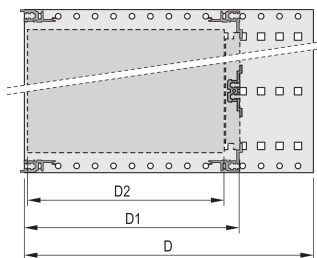

Kit de Subrack EuropacPRO 19" para conector DIN, Retrofit Blindaje, 3 U, 235 mm

NÚMERO DE CATÁLOGO

24563-192

Subrack no blindado para montaje de conector DIN EN 60603-2 (DIN 41612).

CERTIFICACIONES

CARACTERÍSTICAS

Subrack con panel lateral tipo F ("flexible"), soporte delantero de 19" incluido, soporte ajustable en profundidad de 19" se vende por separado (no incluido en los artículos entregados)

Construcción de aluminio

IP 20, de acuerdo con IEC 60529

Dimensiones internas y externas de acuerdo con: IEC 60297-3-100, -101, IEEE 1101,1

Rieles horizontales traseros para montaje de conector (IEC 60603-2 / DIN 41612)