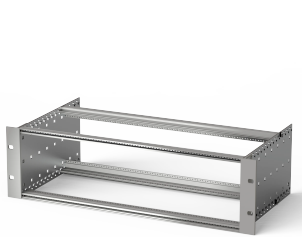

Kit de Subrack EuropacPRO 19" para conector DIN, Retrofit Blindaje, 3 U, 235 mm

NÚMERO DE CATÁLOGO

24563-192

Subrack no blindado para montaje de conector DIN EN 60603-2 (DIN 41612).

CERTIFICACIONES

CARACTERÍSTICAS

Subrack con panel lateral tipo F ("flexible"), soporte delantero de 19" incluido, soporte ajustable en profundidad de 19" se vende por separado (no incluido en los artículos entregados)

Construcción de aluminio

Se suministra como paquete plano que ahorra espacio

Tipo de riel horizontal "light"

ATRIBUTOS DEL PRODUCTO

Altura del rack: 3U

Fondo: 235mm

Cantidad del paquete: 1

Para montaje: Conector DIN

Profundidad de la placa: 160mm; 220mm

Tipo de junta: Acero inoxidable EMC (retrofittable)

Mango incluido: No

Montaje: Rack

De conformidad con: IEC 60297-3-103

Apantallamiento EMC: No

Acabado: Anodizado; Pasivado

Material: Aluminio

Tipo de producto: Subrack/chasis