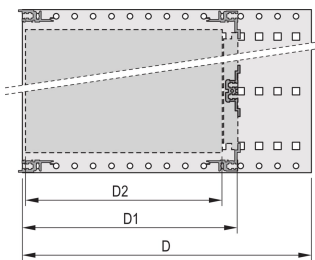

Kit de Subrack EuropacPRO 19" para conector DIN, Retrofit Blindaje, 3 U, 295 mm

NÚMERO DE CATÁLOGO

24563-193

Subrack no blindado para montaje de conector DIN EN 60603-2 (DIN 41612).

CERTIFICACIONES

CARACTERÍSTICAS

Subrack con panel lateral tipo F ("flexible"), soporte delantero de 19" incluido, soporte ajustable en profundidad de 19" se vende por separado (no incluido en los artículos entregados)

Construcción de aluminio

IP 20, de acuerdo con IEC 60529

Dimensiones internas y externas de acuerdo con: IEC 60297-3-100, -101, IEEE 1101,1

Rieles horizontales traseros para montaje de conector (IEC 60603-2 / DIN 41612)