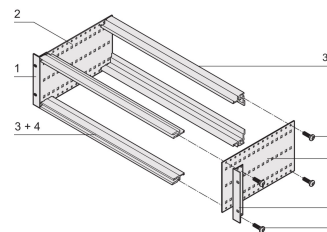

Kit de Subrack EuropacPRO 19" para conector DIN, Retrofit Blindaje, 3 U, 295 mm

NÚMERO DE CATÁLOGO

24563-193

Subrack no blindado para montaje de conector DIN EN 60603-2 (DIN 41612).

CERTIFICACIONES

CARACTERÍSTICAS

Subrack con panel lateral tipo F ("flexible"), soporte delantero de 19" incluido, soporte ajustable en profundidad de 19" se vende por separado (no incluido en los artículos entregados)

Construcción de aluminio

IP 20, de acuerdo con IEC 60529

Dimensiones internas y externas de acuerdo con: IEC 60297-3-100, -101, IEEE 1101,1

Rieles horizontales traseros para montaje de conector (IEC 60603-2 / DIN 41612)

Modificaciones como recortes, diferentes acabados o dimensiones disponibles

Se suministra como paquete plano que ahorra espacio

Tipo de riel horizontal "light"

ATRIBUTOS DEL PRODUCTO

Altura del rack: 3U

Fondo: 295mm

Cantidad del paquete: 1

Para montaje: Conector DIN

Profundidad de la placa: 160mm; 220mm; 280mm