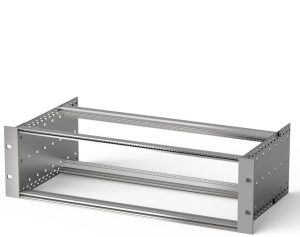

Kit de Subrack EuropacPRO 19" para conector DIN, Retrofit Blindaje, 3 U, 295 mm

NÚMERO DE CATÁLOGO

24563-193

Subrack no blindado para montaje de conector DIN EN 60603-2 (DIN 41612).

CERTIFICACIONES

CARACTERÍSTICAS

Subrack con panel lateral tipo F ("flexible"), soporte delantero de 19" incluido, soporte ajustable en profundidad de 19" se vende por separado (no incluido en los artículos entregados)

Construcción de aluminio

Se suministra como paquete plano que ahorra espacio

Tipo de riel horizontal "light"

ATRIBUTOS DEL PRODUCTO

Altura del rack: 3U

Fondo: 295mm

Cantidad del paquete: 1

Para montaje: Conector DIN

Profundidad de la placa: 160mm; 220mm; 280mm

Tipo de junta: Acero inoxidable EMC (retrofittable)

Mango incluido: No

Montaje: Rack

De conformidad con: IEC 60297-3-103

Apantallamiento EMC: No

Acabado: Anodizado; Pasivado

Material: Aluminio

Tipo de producto: Subrack/chasis