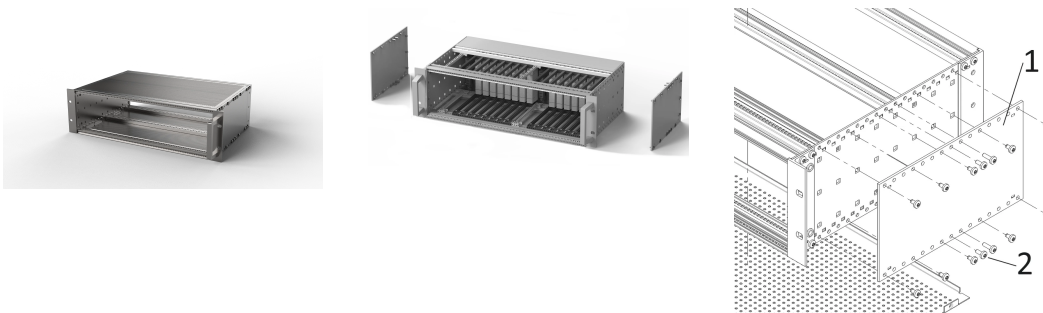

# EuropacPRO Advanced EMC Cubierta de panel lateral, 4U, 295 mm

## NÚMERO DE CATÁLOGO

**24563-267**

Panel lateral de aluminio de 3 mm para aumentar el efecto de blindaje EMC del subrack cubriendo los recortes no necesarios.

## ATRIBUTOS DEL PRODUCTO

Altura del rack: 4U

Fondo: 295mm

Cantidad del paquete: 2

Apantallamiento EMC: Sí

Acabado: Pasivado

Longitud: 295mm

Material: Aluminio

## DETALLES ADICIONALES DEL PRODUCTO

El panel lateral y el soporte de 19" son soldados en frío tox. Toxen = técnica de clinching, sin ayudas añadidas. Esto se lleva a cabo con herramientas especiales y alta presión.