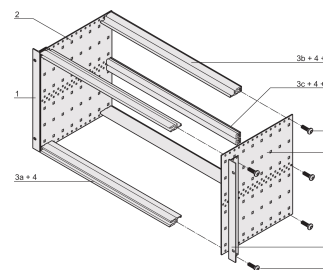

Kit de Subrack EuropacPRO 19" para Backplane, Blindaje Retrofit, 6 U, 295 mm

NÚMERO DE CATÁLOGO

24563-433

Subrack no blindado para montaje en placa trasera.

CERTIFICACIONES

CARACTERÍSTICAS

Subrack con panel lateral tipo F ("flexible"), soporte delantero de 19" incluido, soporte ajustable en profundidad de 19" se vende por separado (no incluido en los artículos entregados)

Riel horizontal trasero para montaje en plano trasero con tira de aislamiento

Construcción de aluminio

IP 20, de acuerdo con IEC 60529

Modificaciones como recortes, diferentes acabados o dimensiones disponibles