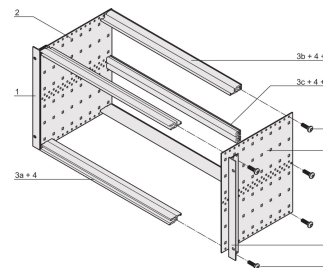

Kit de Subrack EuropacPRO 19" para Backplane, Blindaje Retrofit, 6 U, 355 mm

NÚMERO DE CATÁLOGO

24563-434

Subrack no blindado para montaje en placa trasera.

CERTIFICACIONES

CARACTERÍSTICAS

Subrack con panel lateral tipo F ("flexible"), soporte delantero de 19" incluido, soporte ajustable en profundidad de 19" se vende por separado (no incluido en los artículos entregados)

Riel horizontal trasero para montaje en plano trasero con tira de aislamiento

Construcción de aluminio

IP 20, de acuerdo con IEC 60529

Modificaciones como recortes, diferentes acabados o dimensiones disponibles

Se suministra como paquete plano que ahorra espacio

Tipo de riel horizontal "light"

Dimensiones internas y externas de acuerdo con: IEC 60297-3-100, -101, IEEE 1101,1

ATRIBUTOS DEL PRODUCTO

Altura del rack: 6U

Fondo: 355mm

Cantidad del paquete: 1

Para montaje: Plano trasero

Profundidad de la placa: 160mm; 220mm; 280mm; 340mm

Tipo de junta: Acero inoxidable EMC (retrofittable)

Mango incluido: No

Montaje: Rack

De conformidad con: IEC 60297-3-103