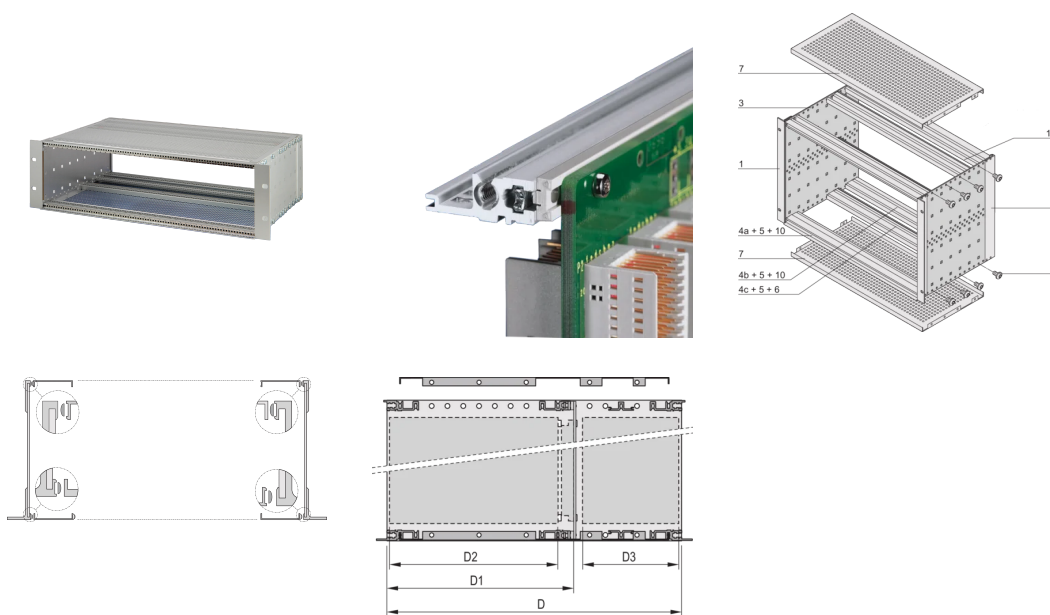

## NÚMERO DE CATÁLOGO

**24563-457**

EMC subrack blindado para montaje en placa trasera, para aplicación CPCl.

## CARACTERÍSTICAS

Subrack con panel lateral tipo F ("flexible") para unidades enchufables CompactPCI con altas fuerzas de inserción y extracción

Construcción de aluminio

Riel horizontal trasero para montaje en plano trasero con tira de aislamiento

Se suministra como paquete plano que ahorra espacio

IP 20, de acuerdo con IEC 60529

Tipo de riel horizontal "Heavy"

## ATRIBUTOS DEL PRODUCTO

---

Altura del rack: 6U

Fondo (D): 275mm

E/S posterior: Sí

Cantidad del paquete: 1

Para montaje: Plano trasero

Profundidad de la placa: 80mm; 160mm