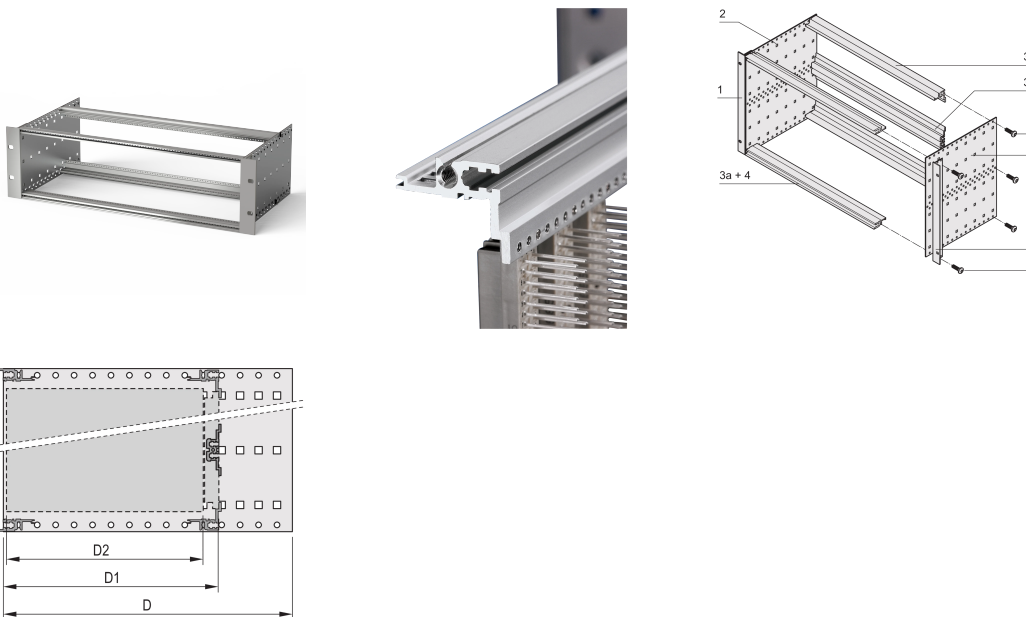

Kit de Subrack EuropacPRO 19" para conector DIN, blindaje Retrofit, 6 U, 175 mm

NÚMERO DE CATÁLOGO

24563-491

Subrack no blindado para montaje de conector DIN EN 60603-2 (DIN 41612).

CERTIFICACIONES

CARACTERÍSTICAS

Subrack con panel lateral tipo F ("flexible"), soporte delantero de 19" incluido, soporte ajustable en profundidad de 19" se vende por separado (no incluido en los artículos entregados)

Construcción de aluminio

Se suministra como paquete plano que ahorra espacio

Tipo de riel horizontal "light"

ATRIBUTOS DEL PRODUCTO

Altura del rack: 6U

Fondo: 175mm

Cantidad del paquete: 1

Para montaje: Conector DIN

Profundidad de la placa: 160mm

Tipo de junta: Acero inoxidable EMC (retrofittable)

Mango incluido: No

Montaje: Rack

De conformidad con: IEC 60297-3-103

Apantallamiento EMC: No

Acabado: Anodizado; Pasivado

Material: Aluminio

Tipo de producto: Subrack/chasis