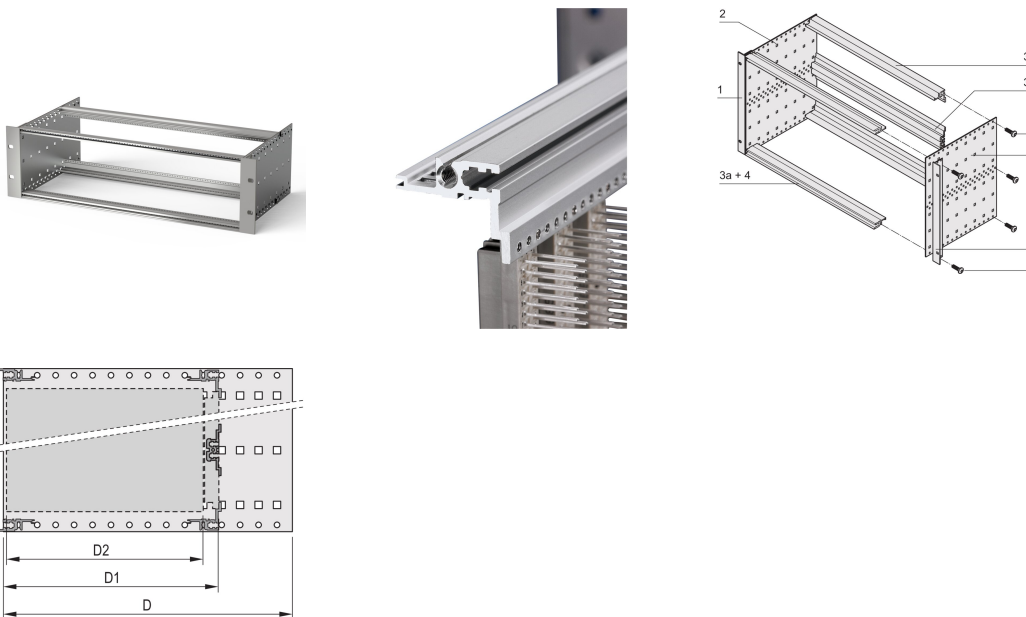

Kit de Subrack EuropacPRO 19" para conector DIN, blindaje Retrofit, 6 U, 355 mm

NÚMERO DE CATÁLOGO

24563-494

Subrack no blindado para montaje de conector DIN EN 60603-2 (DIN 41612).

CERTIFICACIONES

CARACTERÍSTICAS

Subrack con panel lateral tipo F ("flexible"), soporte delantero de 19" incluido, soporte ajustable en profundidad de 19" se vende por separado (no incluido en los artículos entregados)

Construcción de aluminio

Se suministra como paquete plano que ahorra espacio

Tipo de riel horizontal "light"

ATRIBUTOS DEL PRODUCTO

Altura del rack: 6U

Fondo: 355mm

Cantidad del paquete: 1

Para montaje: Conector DIN

Profundidad de la placa: 160mm; 220mm; 280mm; 340mm

Tipo de junta: Acero inoxidable EMC (retrofittable)

Mango incluido: No

Montaje: Rack

De conformidad con: IEC 60297-3-103

Apantallamiento EMC: No

Acabado: Anodizado; Pasivado

Material: Aluminio

Tipo de producto: Subrack/chasis