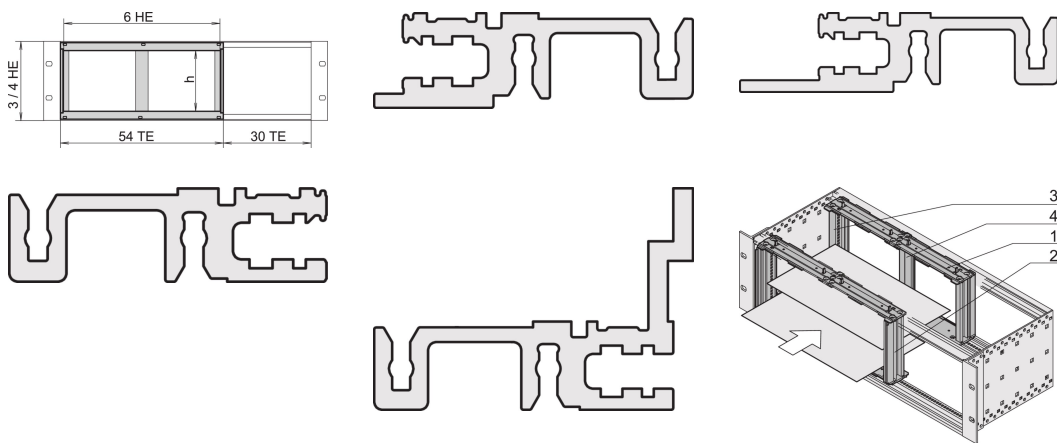

Jaula de placa para instalación de placa horizontal, 3 U, 20 HP, carril delantero con labio largo

NÚMERO DE CATÁLOGO

24564-118

La jaula de tablero para tableros horizontales ofrece la opción de insertar 6 tableros U en una subpista de 3 o 4 U de alto o cajas de escritorio. Pease agregue un panel frontal para cubrir el Kit de montaje.

CERTIFICACIONES

CARACTERÍSTICAS

Para el montaje horizontal de Euroboards dobles en rectángulos/cajas de 3 o 4 U

ATRIBUTOS DEL PRODUCTO

Altura del rack: 3U

Ancho del rack: 20HP

Cantidad del paquete: 1

Material: Aluminio; Aleación de zinc

Familia de productos: EuropacPRO

Tipo de producto: Kit de montaje

Tipo: Montaje horizontal de tablero; Con Long Lip

Compatible con: Subpistas

Net Weight: 0.791kg

DETALLES ADICIONALES DEL PRODUCTO

Por favor pida el marco frontal y el material de blindaje EMC por separado.