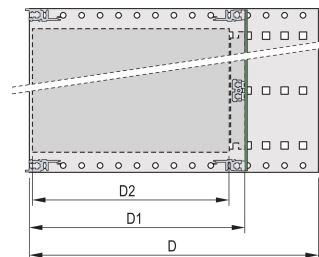

Kit de Subrack EuropacPRO 19" para Backplane, Luz, Sin Blindar, 3 U, 175 mm

NÚMERO DE CATÁLOGO

24564-131

No EMC blindado subrack para montaje en backplane, versión ligera.

CERTIFICACIONES

CARACTERÍSTICAS

Subrack con panel lateral tipo L ("light") con soportes de soporte integrados de 19"

Tipo de riel horizontal "light"

Construcción de aluminio

Rieles horizontales traseros para montaje en plano trasero con tira de aislamiento

Carga instalada hasta 7,5 kg