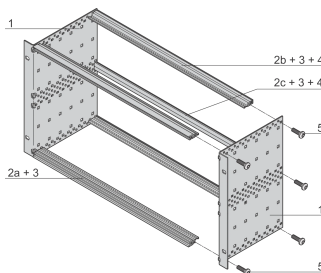

Kit de Subrack EuropacPRO 19" para Backplane, Luz, Sin Blindar, 3 U, 295 mm

NÚMERO DE CATÁLOGO

24564-133

No EMC blindado subrack para montaje en backplane, versión ligera.

CERTIFICACIONES

CARACTERÍSTICAS

Subrack con panel lateral tipo L ("light") con soportes de soporte integrados de 19"

Tipo de riel horizontal "light"

Construcción de aluminio

Rieles horizontales traseros para montaje en plano trasero con tira de aislamiento

Carga instalada hasta 7,5 kg

Se suministra como paquete plano que ahorra espacio

Dimensiones internas y externas de acuerdo con: IEC 60297-3-100, -101, IEEE 1101,1

Modificaciones como recortes, diferentes acabados o dimensiones disponibles

ATRIBUTOS DEL PRODUCTO

Altura del rack: 3U

Fondo: 295mm

Cantidad del paquete: 1

Para montaje: Plano trasero

Profundidad de la placa: 160mm; 220mm; 280mm

Mango incluido: No

Montaje: Rack

De conformidad con: IEC 60297-3-100; IEC 60297-3-101; IEEE 1101,1

Apantallamiento EMC: No