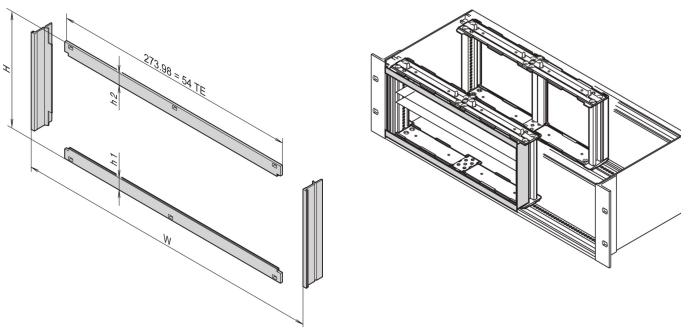

Marco delantero para blindaje EMC para montaje de placas horizontales, 4 U, 28 HP

NÚMERO DE CATÁLOGO

24564-209

La instalación del marco frontal proporciona el contacto entre los subracks y los ensamblajes. Se debe utilizar si un cliente ha seleccionado un Kit de montaje de placa horizontal.

CERTIFICACIONES

CARACTERÍSTICAS

La instalación del marco frontal proporciona el contacto entre los subracks y los ensamblajes

ATRIBUTOS DEL PRODUCTO

Altura del rack: 4U

Ancho del rack: 28HP

Cantidad del paquete: 1

Acabado: Anodizado; Pasivado

Material: Aluminio

Familia de productos: EuropacPRO

Tipo de producto: Panel lateral

Compatible con: Subpistas

Net Weight: 0.123kg

DETALLES ADICIONALES DEL PRODUCTO

H=128,40 mm, h1=h2= 13,23 mm.