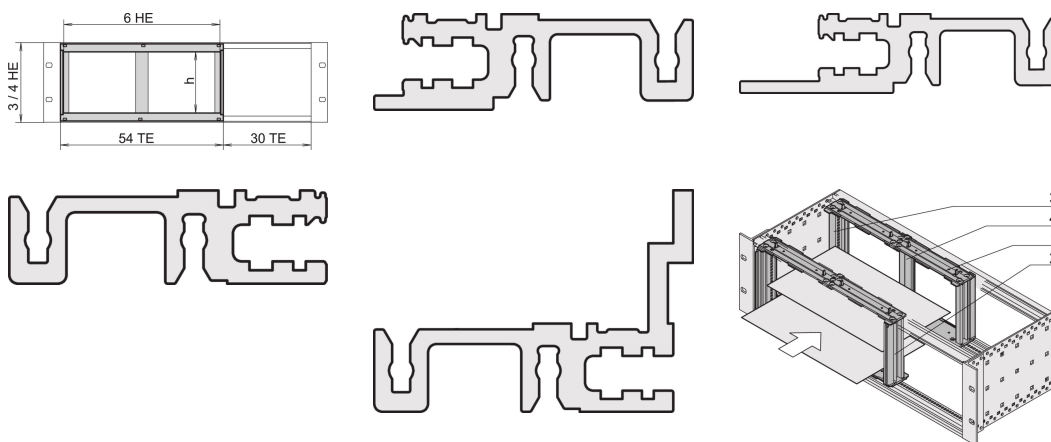

Jaula de placa para instalación de placa horizontal, 4 U, 28 HP

NÚMERO DE CATÁLOGO

24564-217

La jaula de tablero para tableros horizontales ofrece la opción de insertar 6 tableros U en una subpista de 3 o 4 U de alto o cajas de escritorio. Pease agregar un panel frontal para cubrir el Kit de montaje.

CERTIFICACIONES

CARACTERÍSTICAS

Para el montaje horizontal de Euroboards dobles en rectángulos/cajas de 3 o 4 U

ATRIBUTOS DEL PRODUCTO

Altura del rack: 4U

Ancho del rack: 28HP

Cantidad del paquete: 1

Material: Aluminio; Aleación de zinc

Familia de productos: EuropacPRO

Tipo de producto: Kit de montaje

Tipo: Montaje horizontal de tablero

Compatible con: Subpistas

Net Weight: 0.884kg

DETALLES ADICIONALES DEL PRODUCTO

Por favor pida el marco frontal y el material de blindaje EMC por separado.