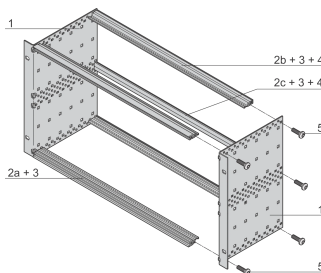

Kit de Subrack EuropacPRO 19" para Backplane, Ligero, Sin Blindar, 6 U, 175 mm

NÚMERO DE CATÁLOGO

24564-431

No EMC blindado subrack para montaje en backplane, versión ligera.

CERTIFICACIONES

CARACTERÍSTICAS

Subrack con panel lateral tipo L ("light") con soportes de soporte integrados de 19"

Tipo de riel horizontal "light"

Construcción de aluminio

Rieles horizontales traseros para montaje en plano trasero con tira de aislamiento

Carga instalada hasta 7,5 kg