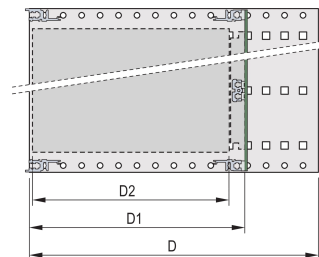

Kit de Subrack EuropacPRO 19" para Backplane, Ligero, Sin Blindar, 6 U, 295 mm

NÚMERO DE CATÁLOGO

24564-433

No EMC blindado subrack para montaje en backplane, versión ligera.

CERTIFICACIONES

CARACTERÍSTICAS

Subrack con panel lateral tipo L ("light") con soportes de soporte integrados de 19"

Tipo de riel horizontal "light"

Construcción de aluminio

Rieles horizontales traseros para montaje en plano trasero con tira de aislamiento

Carga instalada hasta 7,5 kg