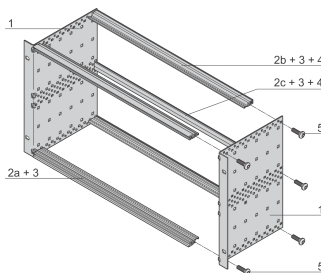

Kit de Subrack EuropacPRO 19" para Backplane, Ligero, Sin Blindar, 6 U, 295 mm

NÚMERO DE CATÁLOGO

24564-433

No EMC blindado subrack para montaje en backplane, versión ligera.

CERTIFICACIONES

CARACTERÍSTICAS

Subrack con panel lateral tipo L ("light") con soportes de soporte integrados de 19"

Tipo de riel horizontal "light"

Construcción de aluminio

Rieles horizontales traseros para montaje en plano trasero con tira de aislamiento

Carga instalada hasta 7,5 kg

Se suministra como paquete plano que ahorra espacio

Dimensiones internas y externas de acuerdo con: IEC 60297-3-100, -101, IEEE 1101,1

Modificaciones como recortes, diferentes acabados o dimensiones disponibles

ATRIBUTOS DEL PRODUCTO

Altura del rack: 6U

Fondo: 295mm

Cantidad del paquete: 1

Para montaje: Plano trasero

Profundidad de la placa: 160mm; 220mm; 280mm

Mango incluido: No

Montaje: Rack