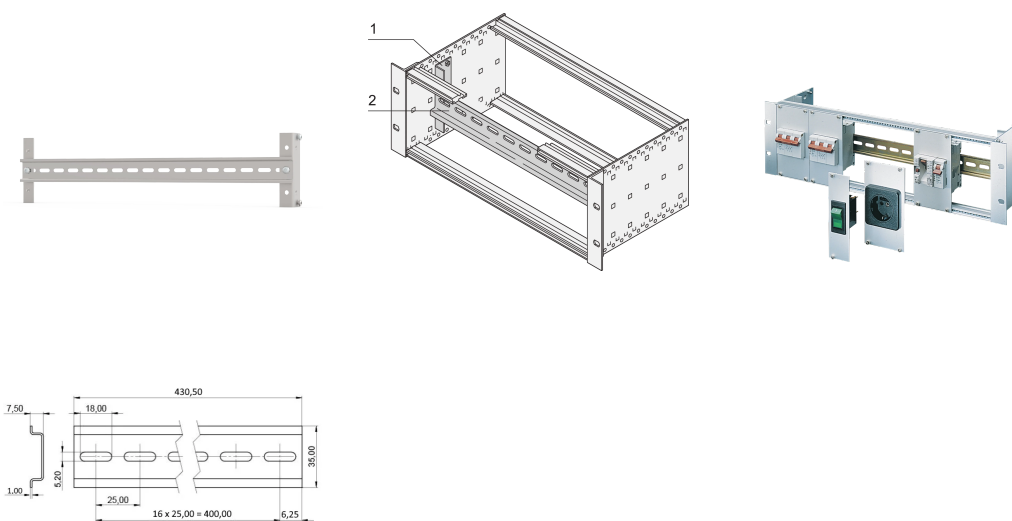

# EuropacPRO Support Rail según DIN 43880 y DIN 60715

## NÚMERO DE CATÁLOGO

**24565-100**

Carril de apoyo para sujetar el retenedor de módulos de acuerdo con DIN 43880 como fusibles o disyuntores.

## CARACTERÍSTICAS

Para retención de módulos según DIN 43880 y DIN 60715 como, por ejemplo, fusibles o disyuntores

Para la asamblea en el soporte del módulo de 19"

Carril de soporte, 430,5 x 35 x 7,5 mm

## ATRIBUTOS DEL PRODUCTO

Tipo de producto: Soporte Rail

Familia de productos: EuropacPRO

Compatible con: Subpistas

Material: Acero; Aluminio

Ancho del rack: 84HP

Anchura: 441.4mm

Fondo: 37.5mm