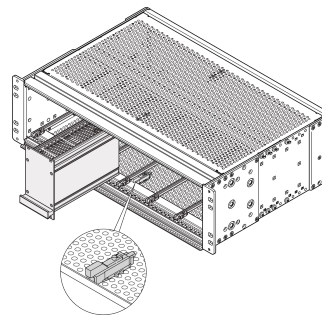

# EuropacPRO Cover Plate Bloqueo Kit

## NÚMERO DE CATÁLOGO

**24566-007**

Sujeción adicional de la placa de cubierta resistente para proteger contra golpes y vibraciones. El Kit será atornillado en la cubierta superior / inferior. Un perno móvil se acopla debajo de los rieles horizontales y por lo tanto proporciona fijación adicional.

## CARACTERÍSTICAS

Sujeción adicional de la placa de cubierta resistente

Se puede combinar con el tipo horizontal R y H

## ATRIBUTOS DEL PRODUCTO

Tipo de producto: Kit de hardware

Familia de productos: EuropacPRO

Compatible con: Subpistas

Material: Aleación de zinc

Cantidad del paquete: 4

Gross Weight: 0.074kg

Par de apriete: 0.6N·m