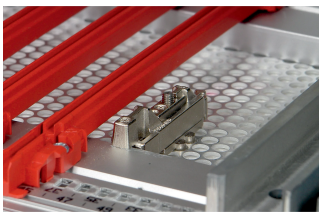

# EuropacPRO Cover Plate Bloqueo Kit

## NÚMERO DE CATÁLOGO

**24566-007**

Sujeción adicional de la placa de cubierta resistente para proteger contra golpes y vibraciones. El Kit será atornillado en la cubierta superior / inferior. Un perno móvil se acopla debajo de los rieles horizontales y por lo tanto proporciona fijación adicional.

## CARACTERÍSTICAS

Sujeción adicional de la placa de cubierta resistente

Se puede combinar con el tipo horizontal R y H

## ATRIBUTOS DEL PRODUCTO

Tipo de producto: Kit de hardware

Familia de productos: EuropacPRO

Compatible con: Subpistas

Material: Aleación de zinc

Cantidad del paquete: 4

Gross Weight: 0.074kg

Par de apriete: 0.6N·m