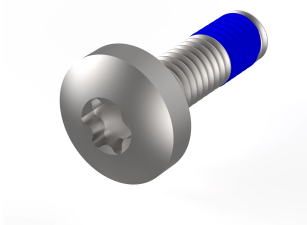

Piezas de montaje para componentes resistentes, tornillo de Panhead con compuesto de bloqueo de rosca, Torx, M4 x 14

NÚMERO DE CATÁLOGO

24566-102

Piezas de montaje con compuesto de bloqueo de rosca para panel lateral robusto, riel horizontal, placas de cubierta, ángulo trasero.

CERTIFICACIONES

CARACTERÍSTICAS

Tornillos para las fijaciones siguientes: Panel lateral robusto - riel horizontal, Panel lateral robusto - placa de cubierta, Panel lateral robusto - ángulo trasero

ATRIBUTOS DEL PRODUCTO

Tipo: Tornillo Panhead

Longitud: 14mm

Cantidad del paquete: 100

Tamaño de rosca: M4

Material: Acero inoxidable

Familia de productos: EuropacPRO

Tipo de producto: Kit de montaje

Compatible con: Subpistas