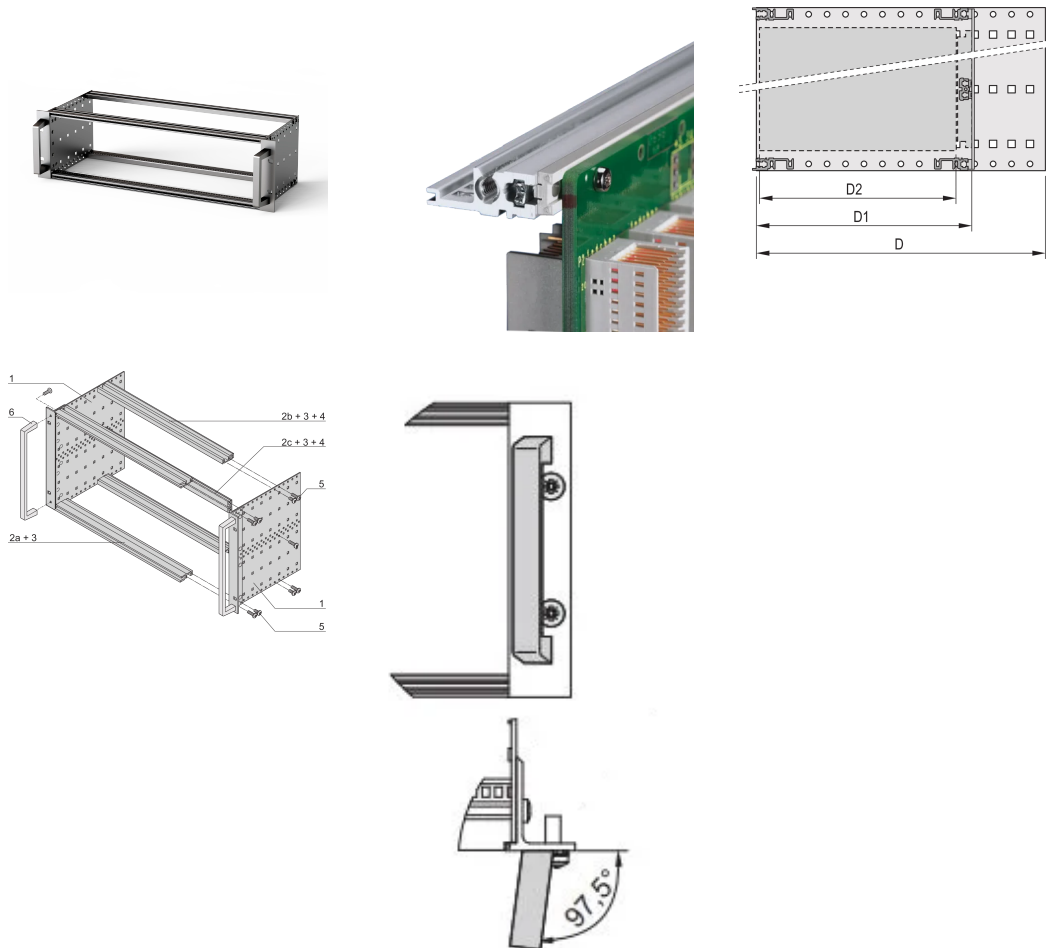

EuropacPRO Kit Subrack de 19" para Backplane, Pesado, Blindaje Retrofit, con Mango Frontal, 3 U, 175 mm

NÚMERO DE CATÁLOGO

24567-161

Subrack blindado no EMC para montaje en placa trasera, versión pesada con paneles laterales soldados TOX y mango frontal.

CARACTERÍSTICAS

Subrack con panel lateral tipo H ("pesado"), 19" soporte está firmemente fijado al panel lateral (tox-frío soldado)

Se suministra como paquete plano que ahorra espacio

Riel horizontal trasero para montaje en plano trasero con tira de aislamiento

Tipo de riel horizontal "Heavy"

Resistencia a golpes y vibraciones hasta 5 g

IP 20, de acuerdo con IEC 60529

Golpes y vibraciones probados según las normas alemanas "Bahn" BN 411002, BN 411003

Dimensiones internas y externas de acuerdo con: IEC 60297-3-100, -101, IEEE 1101,1

Carga instalada hasta 15 kg

Versión con manijas frontales

ATRIBUTOS DEL PRODUCTO

Altura del rack: 3U

Fondo: 175mm

Cantidad del paquete: 1

Para montaje: Plano trasero

Profundidad de la placa: 160mm