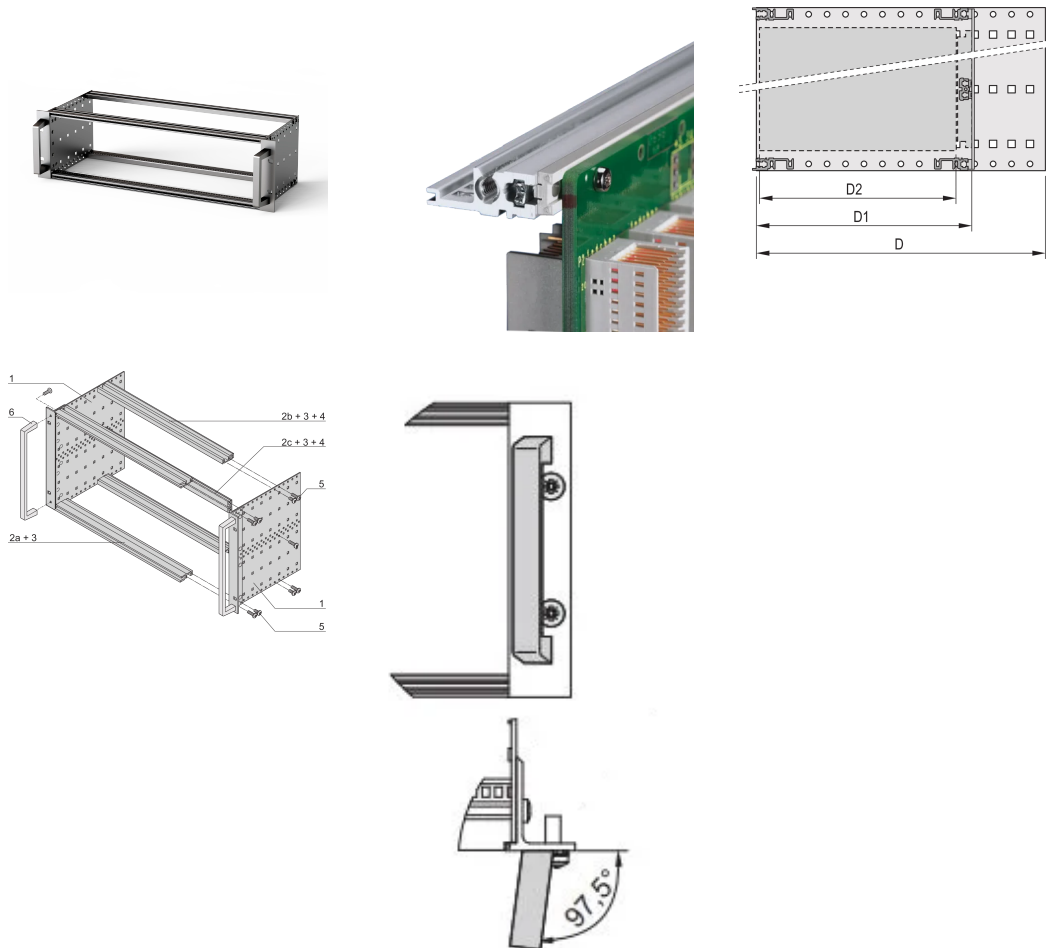

# EuropacPRO Kit Subrack de 19" para Backplane, Pesado, Blindaje Retrofit, con Mango Frontal, 3 U, 235 mm

NÚMERO DE CATÁLOGO

24567-162

Subrack blindado no EMC para montaje en placa trasera, versión pesada con paneles laterales soldados TOX y mango frontal.

## CARACTERÍSTICAS

---

Subrack con panel lateral tipo H ("pesado"), 19" soporte está firmemente fijado al panel lateral (tox-frío soldado)

Se suministra como paquete plano que ahorra espacio

Riel horizontal trasero para montaje en plano trasero con tira de aislamiento

Tipo de riel horizontal "Heavy"

Resistencia a golpes y vibraciones hasta 5 g

IP 20, de acuerdo con IEC 60529

Golpes y vibraciones probados según las normas alemanas "Bahn" BN 411002, BN 411003

Dimensiones internas y externas de acuerdo con: IEC 60297-3-100, -101, IEEE 1101,1

## ATRIBUTOS DEL PRODUCTO

---

Altura del rack: 3U

Fondo: 235mm

Cantidad del paquete: 1

Para montaje: Plano trasero

Profundidad de la placa: 160mm; 220mm

Tipo de junta: Acero inoxidable EMC