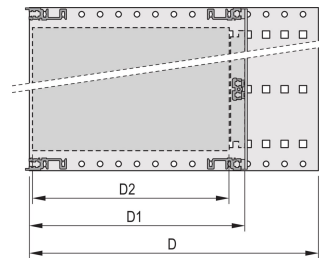

EuropacPRO Kit Subrack de 19" para Backplane, Pesado, Blindaje Retrofit, con Mango Frontal, 3 U, 295 mm

NÚMERO DE CATÁLOGO

24567-163

Subrack blindado no EMC para montaje en placa trasera, versión pesada con paneles laterales soldados TOX y mango frontal.

CARACTERÍSTICAS

Subrack con panel lateral tipo H ("pesado"), 19" soporte está firmemente fijado al panel lateral (tox-frío soldado)

Se suministra como paquete plano que ahorra espacio

Riel horizontal trasero para montaje en plano trasero con tira de aislamiento

Tipo de riel horizontal "Heavy"

Resistencia a golpes y vibraciones hasta 5 g

IP 20, de acuerdo con IEC 60529

Golpes y vibraciones probados según las normas alemanas "Bahn" BN 411002, BN 411003

Dimensiones internas y externas de acuerdo con: IEC 60297-3-100, -101, IEEE 1101,1

Carga instalada hasta 15 kg

Versión con manijas frontales

ATRIBUTOS DEL PRODUCTO

Altura del rack: 3U

Fondo: 295mm

Cantidad del paquete: 1

Para montaje: Plano trasero

Profundidad de la placa: 160mm; 220mm; 280mm