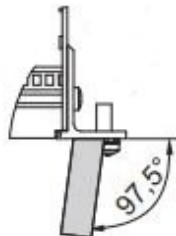

EuropacPRO Kit Subrack de 19" para Backplane, Pesado, Blindaje Retrofit, con Mango Frontal, 3 U, 295 mm

NÚMERO DE CATÁLOGO

24567-163

Subrack blindado no EMC para montaje en placa trasera, versión pesada con paneles laterales soldados TOX y mango frontal.

CARACTERÍSTICAS

Subrack con panel lateral tipo H ("pesado"), 19" soporte está firmemente fijado al panel lateral (tox-frío soldado)

Se suministra como paquete plano que ahorra espacio

Riel horizontal trasero para montaje en plano trasero con tira de aislamiento

Tipo de riel horizontal "Heavy"

Resistencia a golpes y vibraciones hasta 5 g

IP 20, de acuerdo con IEC 60529

Golpes y vibraciones probados según las normas alemanas "Bahn" BN 411002, BN 411003

Dimensiones internas y externas de acuerdo con: IEC 60297-3-100, -101, IEEE 1101,1