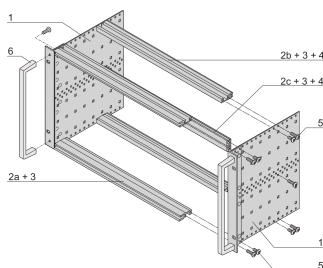

# Kit de Subrack EuropacPRO de 19" para Backplane, Pesado, Blindaje Retrofit, con Manija Frontal, 6 U, 175 mm

NÚMERO DE CATÁLOGO

24567-461

Subrack blindado no EMC para montaje en placa trasera, versión pesada con paneles laterales soldados TOX y mango frontal.

## CARACTERÍSTICAS

---

Subrack con panel lateral tipo H ("pesado"), 19" soporte está firmemente fijado al panel lateral (tox-frío soldado)

Se suministra como paquete plano que ahorra espacio

Riel horizontal trasero para montaje en plano trasero con tira de aislamiento

Tipo de riel horizontal "Heavy"

Resistencia a golpes y vibraciones hasta 5 g

IP 20, de acuerdo con IEC 60529

Golpes y vibraciones probados según las normas alemanas "Bahn" BN 411002, BN 411003

Dimensiones internas y externas de acuerdo con: IEC 60297-3-100, -101, IEEE 1101,1

## ATRIBUTOS DEL PRODUCTO

---

Altura del rack: 6U

Fondo: 175mm

Cantidad del paquete: 1

Para montaje: Plano trasero

Profundidad de la placa: 160mm

Tipo de junta: Acero inoxidable EMC