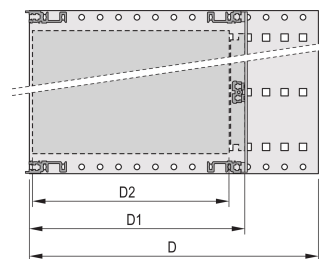

Kit de Subrack EuropacPRO de 19" para Backplane, Pesado, Blindaje Retrofit, con Manija Frontal, 6 U, 175 mm

NÚMERO DE CATÁLOGO

24567-461

Subrack blindado no EMC para montaje en placa trasera, versión pesada con paneles laterales soldados TOX y mango frontal.