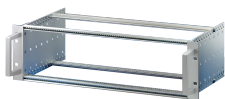

# Kit de Subrack EuropacPRO de 19" para Backplane, Pesado, Blindaje Retrofit, con Manija Frontal, 6 U, 175 mm

NÚMERO DE CATÁLOGO

24567-461

Subrack blindado no EMC para montaje en placa trasera, versión pesada con paneles laterales soldados TOX y mango frontal.

## CARACTERÍSTICAS

---

Subrack con panel lateral tipo H ("pesado"), 19" soporte está firmemente fijado al panel lateral (tox-frío soldado)

Se suministra como paquete plano que ahorra espacio

Riel horizontal trasero para montaje en plano trasero con tira de aislamiento

## ATRIBUTOS DEL PRODUCTO

---

Altura del rack: 6U

Fondo: 175mm

Cantidad del paquete: 1

Para montaje: Plano trasero

Profundidad de la placa: 160mm

Tipo de junta: Acero inoxidable EMC