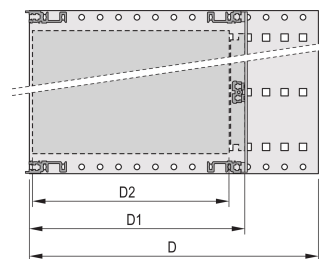

Kit de Subrack EuropacPRO de 19" para Backplane, Pesado, Blindaje Retrofit, con Manija Frontal, 6 U, 235 mm

NÚMERO DE CATÁLOGO

24567-462

Subrack blindado no EMC para montaje en placa trasera, versión pesada con paneles laterales soldados TOX y mango frontal.

CARACTERÍSTICAS

Subrack con panel lateral tipo H ("pesado"), 19" soporte está firmemente fijado al panel lateral (tox-frío soldado)

Se suministra como paquete plano que ahorra espacio

Riel horizontal trasero para montaje en plano trasero con tira de aislamiento

Tipo de riel horizontal "Heavy"

Resistencia a golpes y vibraciones hasta 5 g

IP 20, de acuerdo con IEC 60529

Golpes y vibraciones probados según las normas alemanas "Bahn" BN 411002, BN 411003

Dimensiones internas y externas de acuerdo con: IEC 60297-3-100, -101, IEEE 1101,1

Carga instalada hasta 15 kg

Versión con manijas frontales

ATRIBUTOS DEL PRODUCTO

Altura del rack: 6U

Fondo: 235mm

Cantidad del paquete: 1

Para montaje: Plano trasero

Profundidad de la placa: 160mm; 220mm