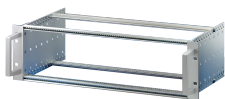

Kit de Subrack EuropacPRO de 19" para Backplane, Pesado, Blindaje Retrofit, con Manija Frontal, 6 U, 235 mm

NÚMERO DE CATÁLOGO

24567-462

Subrack blindado no EMC para montaje en placa trasera, versión pesada con paneles laterales soldados TOX y mango frontal.

CARACTERÍSTICAS

Subrack con panel lateral tipo H ("pesado"), 19" soporte está firmemente fijado al panel lateral (tox-frío soldado)

Se suministra como paquete plano que ahorra espacio

Riel horizontal trasero para montaje en plano trasero con tira de aislamiento

Carga instalada hasta 15 kg

Versión con manijas frontales

ATRIBUTOS DEL PRODUCTO

Altura del rack: 6U

Fondo: 235mm

Cantidad del paquete: 1

Para montaje: Plano trasero

Profundidad de la placa: 160mm; 220mm

Tipo de junta: Acero inoxidable EMC

Tolerancia a impactos y vibraciones: 5g (force)

Mango incluido: Sí

Montaje: Rack

De conformidad con: IEC 60297-3-103

Apantallamiento EMC: No

Acabado: Anodizado; Pasivado

Material: Aluminio