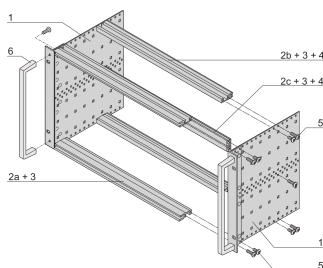

Kit de Subrack EuropacPRO de 19" para Backplane, Pesado, Blindaje Retrofit, con Manija Frontal, 6 U, 235 mm

NÚMERO DE CATÁLOGO

24567-462

Subrack blindado no EMC para montaje en placa trasera, versión pesada con paneles laterales soldados TOX y mango frontal.

CARACTERÍSTICAS

Subrack con panel lateral tipo H ("pesado"), 19" soporte está firmemente fijado al panel lateral (tox-frío soldado)

Se suministra como paquete plano que ahorra espacio

Riel horizontal trasero para montaje en plano trasero con tira de aislamiento

Tipo de riel horizontal "Heavy"

Resistencia a golpes y vibraciones hasta 5 g

IP 20, de acuerdo con IEC 60529

Golpes y vibraciones probados según las normas alemanas "Bahn" BN 411002, BN 411003

Dimensiones internas y externas de acuerdo con: IEC 60297-3-100, -101, IEEE 1101,1

Carga instalada hasta 15 kg

Versión con manijas frontales

ATRIBUTOS DEL PRODUCTO

Altura del rack: 6U

Fondo: 235mm

Cantidad del paquete: 1

Para montaje: Plano trasero

Profundidad de la placa: 160mm; 220mm