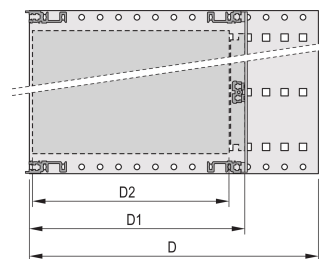

Kit de Subrack EuropacPRO de 19" para Backplane, Pesado, Blindaje Retrofit, con Manija Frontal, 6 U, 355 mm

NÚMERO DE CATÁLOGO

24567-464

Subrack blindado no EMC para montaje en placa trasera, versión pesada con paneles laterales soldados TOX y mango frontal.