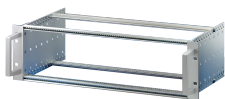

# Kit de Subrack EuropacPRO de 19" para Backplane, Pesado, Blindaje Retrofit, con Manija Frontal, 6 U, 355 mm

NÚMERO DE CATÁLOGO

24567-464

Subrack blindado no EMC para montaje en placa trasera, versión pesada con paneles laterales soldados TOX y mango frontal.

## CARACTERÍSTICAS

---

Subrack con panel lateral tipo H ("pesado"), 19" soporte está firmemente fijado al panel lateral (tox-frío soldado)

Se suministra como paquete plano que ahorra espacio

Riel horizontal trasero para montaje en plano trasero con tira de aislamiento

## ATRIBUTOS DEL PRODUCTO

---

Altura del rack: 6U

Fondo: 355mm

Cantidad del paquete: 1

Para montaje: Plano trasero

Profundidad de la placa: 160mm; 220mm; 280mm; 340mm

Tipo de junta: Acero inoxidable EMC