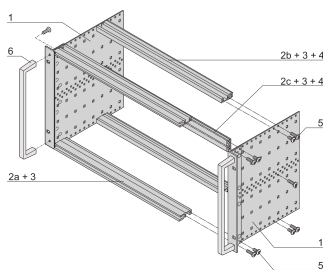

# Kit de Subrack EuropacPRO de 19" para Backplane, Pesado, Blindaje Retrofit, con Manija Frontal, 6 U, 355 mm

NÚMERO DE CATÁLOGO

24567-464

Subrack blindado no EMC para montaje en placa trasera, versión pesada con paneles laterales soldados TOX y mango frontal.

## CARACTERÍSTICAS

---

Subrack con panel lateral tipo H ("pesado"), 19" soporte está firmemente fijado al panel lateral (tox-frío soldado)

Se suministra como paquete plano que ahorra espacio

Riel horizontal trasero para montaje en plano trasero con tira de aislamiento

Tipo de riel horizontal "Heavy"

Resistencia a golpes y vibraciones hasta 5 g

IP 20, de acuerdo con IEC 60529

Golpes y vibraciones probados según las normas alemanas "Bahn" BN 411002, BN 411003

Dimensiones internas y externas de acuerdo con: IEC 60297-3-100, -101, IEEE 1101,1

## ATRIBUTOS DEL PRODUCTO

---

Altura del rack: 6U

Fondo: 355mm

Cantidad del paquete: 1

Para montaje: Plano trasero

Profundidad de la placa: 160mm; 220mm; 280mm; 340mm

Tipo de junta: Acero inoxidable EMC