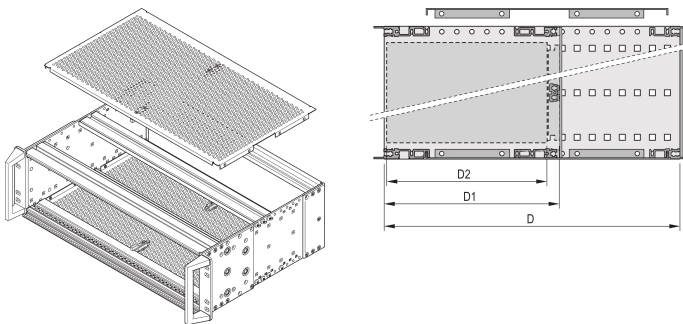

# Placa de cubierta EuropacPRO para atornillado a panel lateral resistente, 84 HP, 175 mm

## NÚMERO DE CATÁLOGO

**24568-004**

Una placa de cubierta se utiliza para blindaje electromagnético o como protección mecánica.

## ATRIBUTOS DEL PRODUCTO

Fondo: 175mm

Cantidad del paquete: 2

Acabado: Pasivado

Material: Aluminio

Familia de productos: EuropacPRO

Tipo de producto: Placa de tapa

Ancho del rack: 84HP