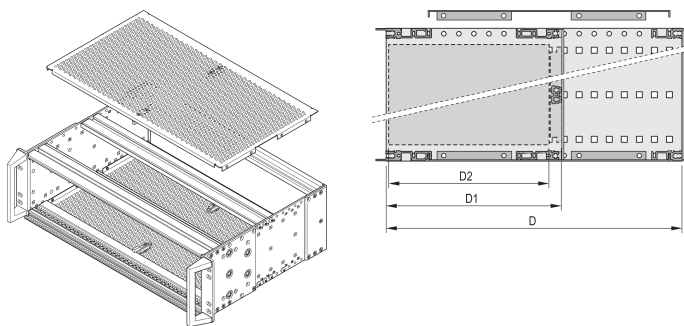

Placa de cubierta EuropacPRO para atornillado a panel lateral resistente, 84 HP, 295 mm

NÚMERO DE CATÁLOGO

24568-012

Una placa de cubierta se utiliza para blindaje electromagnético o como protección mecánica.

CERTIFICACIONES

CARACTERÍSTICAS

Grado de perforación 58%

ATRIBUTOS DEL PRODUCTO

Fondo: 295mm

Cantidad del paquete: 2

Acabado: Pasivado

Material: Aluminio

Familia de productos: EuropacPRO

Tipo de producto: Placa de tapa

Ancho del rack: 84HP

Tipo: Perforado

Compatible con: Subpistas

Net Weight: 0.395kg

Unidad de paquete: Par

Par de apriete: 2.1N·m

DETALLES ADICIONALES DEL PRODUCTO

Un mecanismo de bloqueo de la cubierta superior está disponible opcionalmente que también fija la cubierta superior en el carril guía delantero y trasero.

Se requieren 4 tiras de contacto EMC de acero inoxidable por subrack para blindaje, por favor ordene por separado.