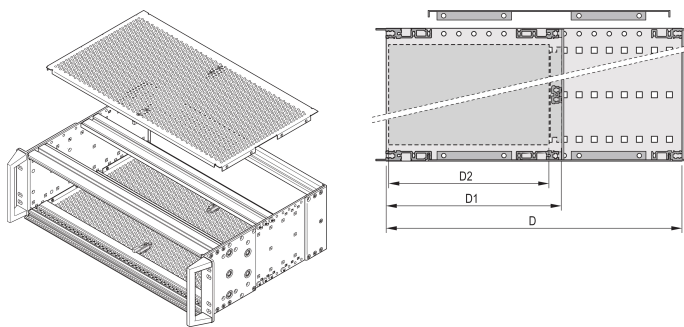

# Placa de cubierta EuropacPRO para atornillado a panel lateral resistente, 84 HP, 295 mm, profundidad de placa 180 mm

## NÚMERO DE CATÁLOGO

**24568-016**

Una placa de cubierta se utiliza para blindaje electromagnético o como protección mecánica.

## ATRIBUTOS DEL PRODUCTO

Fondo: 295mm

Cantidad del paquete: 2

Acabado: Pasivado

Material: Aluminio

Familia de productos: EuropacPRO

Tipo de producto: Placa de tapa

Ancho del rack: 84HP