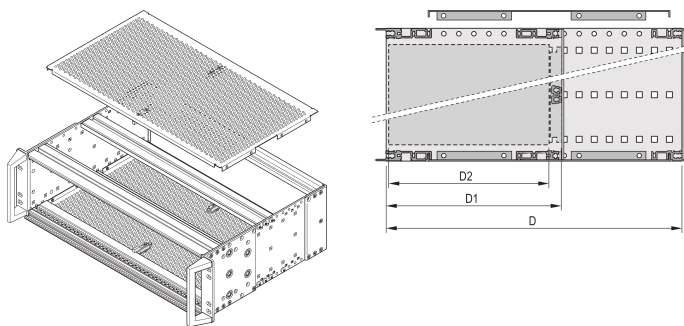

Placa de cubierta EuropacPRO para atornillado a panel lateral resistente, 84 HP, 275 mm

NÚMERO DE CATÁLOGO

24568-032

Una placa de cubierta se utiliza para blindaje electromagnético o como protección mecánica.

CERTIFICACIONES

CARACTERÍSTICAS

Grado de perforación 58%

ATRIBUTOS DEL PRODUCTO

Fondo: 275mm

Cantidad del paquete: 2

Acabado: Pasivado

Material: Aluminio

Familia de productos: EuropacPRO

Tipo de producto: Placa de tapa

Ancho del rack: 84HP

Tipo: Perforado

Compatible con: Subpistas

Net Weight: 0.435kg

Unidad de paquete: Par

Par de apriete: 2.1N·m

DETALLES ADICIONALES DEL PRODUCTO

Un mecanismo de bloqueo de la cubierta superior está disponible opcionalmente que también fija la cubierta superior en el carril guía delantero y trasero.

Se requieren 4 tiras de contacto EMC de acero inoxidable por subrack para blindaje, por favor ordene por separado.