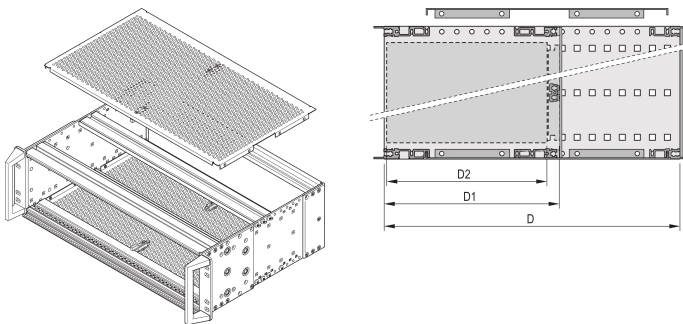

Placa de cubierta EuropacPRO para atornillado a panel lateral resistente, 84 HP, 277,75 mm

NÚMERO DE CATÁLOGO

24568-036

Una placa de cubierta se utiliza para blindaje electromagnético o como protección mecánica.

CERTIFICACIONES

CARACTERÍSTICAS

Grado de perforación 58%

ATRIBUTOS DEL PRODUCTO

Fondo: 277.75mm

Cantidad del paquete: 2

Acabado: Pasivado

Material: Aluminio

Familia de productos: EuropacPRO

Tipo de producto: Placa de tapa

Ancho del rack: 84HP

Tipo: Perforado

Compatible con: Subpistas

Net Weight: 0.45kg

Unidad de paquete: Par

Par de apriete: 2.1N·m

DETALLES ADICIONALES DEL PRODUCTO

Un mecanismo de bloqueo de la cubierta superior está disponible opcionalmente que también fija la cubierta superior en el carril guía delantero y trasero.

Se requieren 4 tiras de contacto EMC de acero inoxidable por subrack para blindaje, por favor ordene por separado.