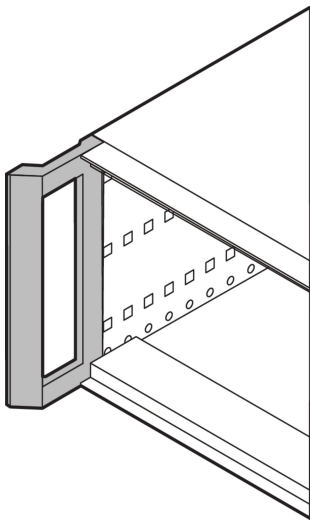

## NÚMERO DE CATÁLOGO

**24571-303**

Con esta empuñadura frontal, la caja flexible y robusta RatiopacPRO/-AIR, es fácil de convertir para un manejo más fácil.

## CARACTERÍSTICAS

Para el reacondicionamiento de los casos con la tira de la cubierta y reemplazarlo por una manija delantera