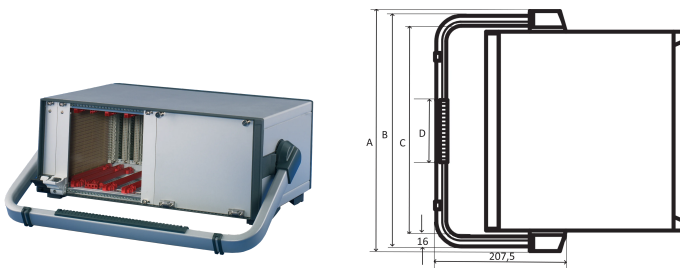

RatiopacPRO/-Air Tip-up Mango, 42 HP

NÚMERO DE CATÁLOGO

24571-320

Asas con asas.

CERTIFICACIONES

CARACTERÍSTICAS

Ajustable en incrementos de 30°

Retrofittable sin herramientas mecánicas en caso

Capacidad de carga estática 30 kg

El controlador permite al usuario tener una mejor vista en la parte frontal de la caja en caso de uso de escritorio

ATRIBUTOS DEL PRODUCTO

Ancho del rack: 42HP

Cantidad del paquete: 1

Tipo de mango: Mango de punta

Color: Plata

Acabado: Polvo recubierto

Material: Aluminio; ABDOMINALES

Familia de productos: RatiopacPRO; RatiopacPRO AIRE