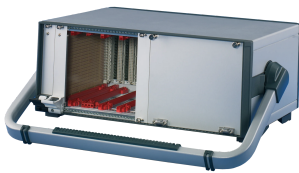

RatiopacPRO/-Air Tip-up Mango, 63 HP

NÚMERO DE CATÁLOGO

24571-321

Asas con asas.

CERTIFICACIONES

CARACTERÍSTICAS

Ajustable en incrementos de 30°

Retrofittable sin herramientas mecánicas en caso

Capacidad de carga estática 30 kg

El controlador permite al usuario tener una mejor vista en la parte frontal de la caja en caso de uso de escritorio

ATRIBUTOS DEL PRODUCTO

Ancho del rack: 63HP

Cantidad del paquete: 1

Tipo de mango: Mango de punta

Color: Plata

Acabado: Polvo recubierto

Material: Aluminio; ABDOMINALES

Familia de productos: RatiopacPRO; RatiopacPRO AIRE

Tipo de producto: Maneja

Compatible con: Casos

Gross Weight: 0.561kg