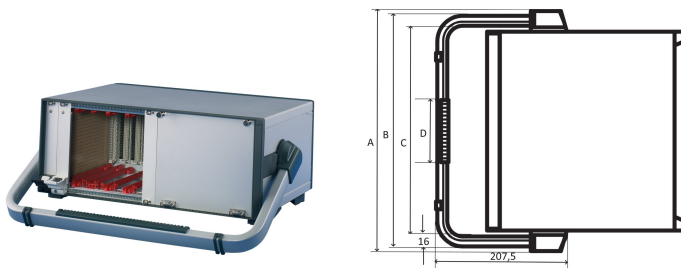

RatiopacPRO/-Air Tip-up Mango, 84 HP

NÚMERO DE CATÁLOGO

24571-322

Asas con asas.

CERTIFICACIONES

CARACTERÍSTICAS

Ajustable en incrementos de 30°

Retrofittable sin herramientas mecánicas en caso

Capacidad de carga estática 30 kg

El controlador permite al usuario tener una mejor vista en la parte frontal de la caja en caso de uso de escritorio

ATRIBUTOS DEL PRODUCTO

Ancho del rack: 84HP

Cantidad del paquete: 1

Tipo de mango: Mango de punta

Color: Plata

Acabado: Polvo recubierto

Material: Aluminio; ABDOMINALES

Familia de productos: RatiopacPRO; RatiopacPRO AIRE

Tipo de producto: Manija

Compatible con: Casos

Gross Weight: 0.614kg