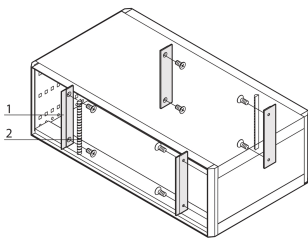

RatiopacPRO EMC Kit de blindaje, Panel frontal a panel lateral, 4 U

NÚMERO DE CATÁLOGO

24571-332

Para blindaje EMC vertical entre el panel delantero o trasero y el panel lateral. El soporte se puede atornillar al panel lateral y acepta blindajes textiles o de acero inoxidable.

CERTIFICACIONES

CARACTERÍSTICAS

Para blindaje EMC vertical entre el panel delantero / trasero y el panel lateral

Alcance de la entrega suficiente para un caso

ATRIBUTOS DEL PRODUCTO

Altura del rack: 4U

Cantidad del paquete: 1