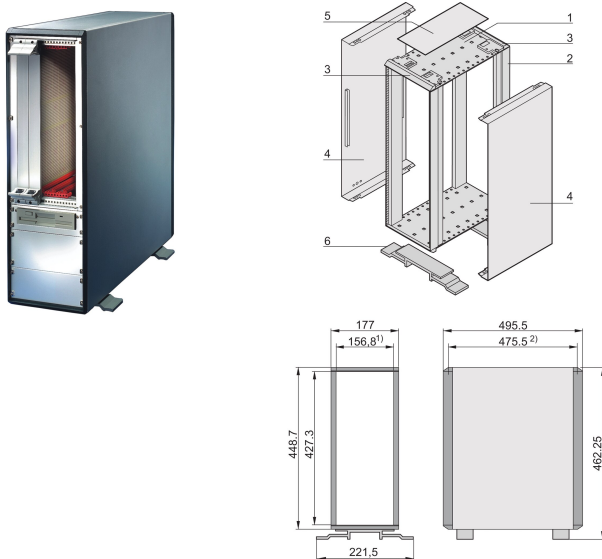

RatiopacPRO Caja Torre de 19", Blindaje Retrofitable, Ajuste Frontal, 4 U, 84 HP, 495 mm

NÚMERO DE CATÁLOGO

24571-395

La funda de torre nVent SCHROFF RatiopacPRO proporciona protección electrónica para conjuntos de 19". Este estuche flexible y robusto es fácil de convertir de escritorio a un estuche de montaje en rack de 19" e incluye cuatro opciones de estilo diferentes. Esta versión de la caja proporciona un diseño elegante y pies para aplicaciones de escritorio.

CERTIFICACIONES

CARACTERÍSTICAS

Caso basado en RatiopacPRO con pies de caso

Espacio de montaje 4 U, 84 HP, profundidad 475 mm

Blindaje EMC retroadaptable

Diseño simétrico, lado delantero y trasero idéntico

Cumple con DIN EN 62368-1

ATRIBUTOS DEL PRODUCTO

Tipo de producto: Caso

Familia de productos: RatiopacPRO

Tipo: Torre

Altura del rack: 4U

Altura: 177mm

Altura útil: 156.8mm

Ancho del rack: 84HP

Anchura: 448.9mm

Anchura útil: 432mm

Fondo: 495.5mm

Apantallamiento EMC: No (Retrofitable)

Carga estática: 25kg

Grado de protección: IP20

Construcción del bastidor delantero: Ajuste lateral; Rieles horizontales