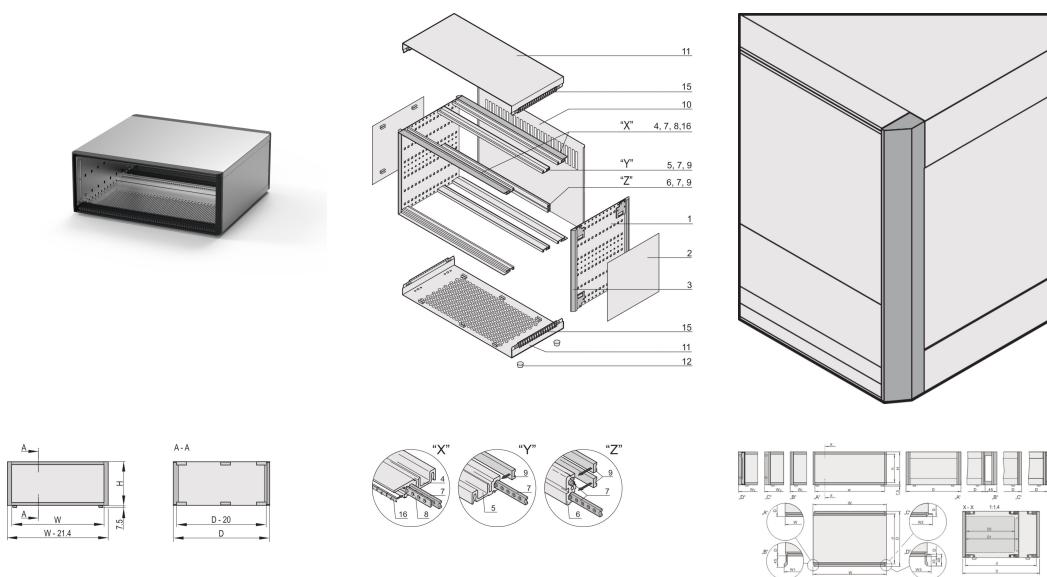

RatiopacPRO, Estuche Completo, Escritorio, Blindado, Ajuste Frontal, 3 U, 42 HP, 315 mm

NÚMERO DE CATÁLOGO

24572-052

La funda nVent SCHROFF RatiopacPRO con blindaje EMC, proporciona protección electrónica para conjuntos electrónicos individuales y de 19". Este estuche flexible y robusto es fácil de convertir de escritorio a un estuche de montaje en rack de 19" e incluye cuatro opciones de estilo diferentes. Esta versión de la caja proporciona un diseño elegante para aplicaciones de escritorio.

CERTIFICACIONES

CARACTERÍSTICAS

Carcasa de sobremesa con componentes preconfigurados, de acuerdo con IEC 60297-3-101; preparada para componentes de 19", por ejemplo, unidades plug-in y euroboards

Protegido

Versión con tiras de cubierta

Ranura de ventilación en placa base

Panel trasero perforado

Cumple con DIN EN 62368-1

ATRIBUTOS DEL PRODUCTO

Altura del rack: 3U

Ancho del rack: 42HP

Fondo: 315.5mm

Cantidad del paquete: 1

Altura útil: 112.3mm

Anchura útil: 219mm

Construcción del bastidor delantero: Ajuste lateral; Rieles horizontales

Opción de refrigeración: No

De conformidad con: IEC 60297-3-101; IEC 60297-3-102; IEEE 1101,1; IEEE 1101,10; IEEE 1101,11