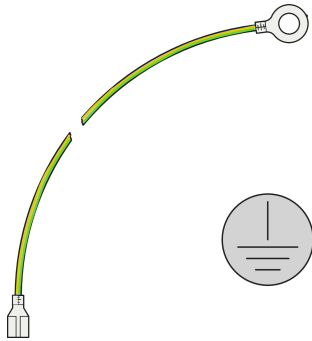

CompacPRO Kit de tierra

NÚMERO DE CATÁLOGO

24575-801

Conexiones de protección GND/puesta a tierra de acuerdo con: DIN EN 50178, VDE 0160 DIN EN 62368-1, VDE 0805 DIN EN 61010-1, VDE 0411 PARTE 1 DIN EN 61010-1A2, VDE 0411 PARTE 1/A1.

CERTIFICACIONES

CARACTERÍSTICAS

Conexiones de protección GND/puesta a tierra de acuerdo con: DIN EN 50178/VDE 0160 DIN EN 62368-1/VDE 0805 DIN EN 61010-1 /VDE 0411 PARTE 1 DIN EN 61010-1A2 /VDE 0411 PARTE 1/A1

VDE probado

ATRIBUTOS DEL PRODUCTO

Tipo de producto: Kit de puesta a tierra

Familia de productos: CompacPRO

Tipo: Kit de puesta a tierra

Compatible con: Casos

Cantidad del paquete: 1

Net Weight: 0.044kg