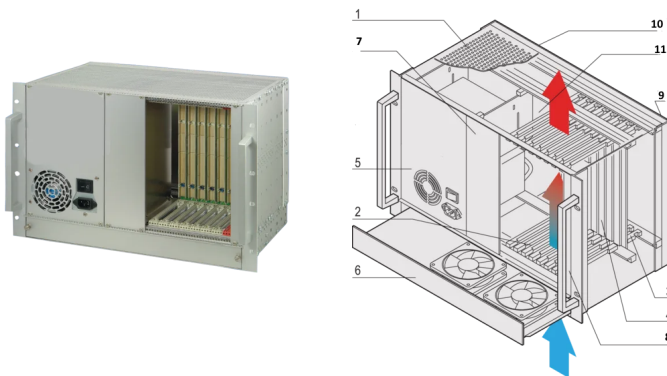

Sistema CPCI con PSU ATX, 7 U, 8 ranuras

NÚMERO DE CATÁLOGO

24579-026

Sistema CompactPCI de 7 U con jaula de tarjeta vertical para ocho placas de 6 U, ocho placas RTM y fuente de alimentación ATX incorporada.

CERTIFICACIONES

CARACTERÍSTICAS

De acuerdo con IEC 60297-3-101, -102, -103; IEEE 1101.1, 1101.10/11; plano trasero de acuerdo con PICMG 2,0 rev. 3,0

Sistema con jaula de tarjeta vertical. Formato de la placa frontal: 6 U, 160 mm de profundidad; E/S trasera: 6 U, 80 mm de profundidad

Backplane 8 ranura, 6 U, 64 bits; ranura del sistema derecha; 8 HP CPU ancho puede ser utilizado

Disipación de calor por la unidad de ventilador de 1 U hot-Swap, de abajo a arriba

PSU ATX, 300 W

ATRIBUTOS DEL PRODUCTO

Tipo de producto: Sistema

Número de ranuras: 8

Tipo: 19" montaje en rack