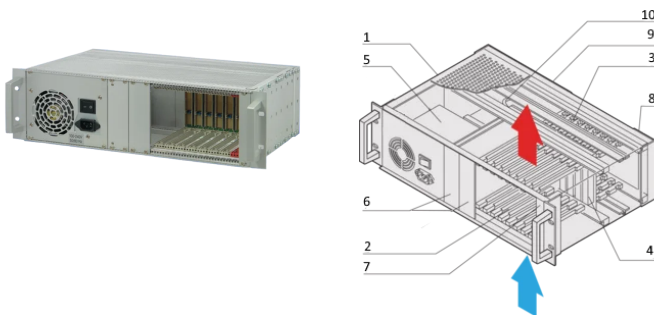

# Sistema CPCI con PSU ATX, 3 U, 8 ranuras

## NÚMERO DE CATÁLOGO

**24579-031**

Sistema CompactPCI sin ventilador 3U con jaula de tarjeta vertical para ocho placas 3U y ocho placas RTM. Con fuente de alimentación ATX incorporada.

## CARACTERÍSTICAS

De acuerdo con IEC 60297-3-101, -102, -103; IEEE 1101.1, 1101.10/11; plano trasero de acuerdo con PICMG 2,0 rev. 3,0

Sistema con jaula de tarjeta vertical. Formato de la placa frontal: 3 U, 160 mm de profundidad; E/S trasera: 3 U, 80 mm de profundidad

## ATRIBUTOS DEL PRODUCTO

Tipo de producto: Sistema

Número de ranuras: 8

Tipo: 19" montaje en rack

Tipo de panel posterior: 3 U CompactPCI

Transferencia de datos: 32-bit PCI Bus

Potencia por ranura: 10W

Tensión de entrada de CA: 100 – 240V