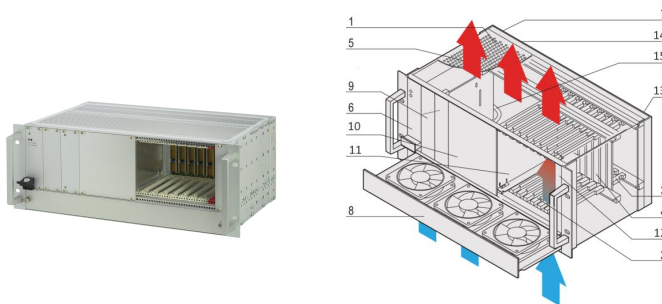

Sistema CPCI con PSU enchufable, 4 U, 8 ranuras

NÚMERO DE CATÁLOGO

24579-260

Sistema CompactPCI de 4 U con jaula de tarjeta vertical para ocho placas 3U, ocho placas RTM y una fuente de alimentación enchufable de 3U.

CERTIFICACIONES

CARACTERÍSTICAS

De acuerdo con IEC 60297-3-101, -102, -103; IEEE 1101.1, 1101.10/11; plano trasero de acuerdo con PICMG 2,0 rev. 3,0

Sistema con jaula de tarjeta vertical. Formato de la placa frontal: 3 U, 160 mm de profundidad; E/S trasera: 3 U, 80 mm de profundidad

PSU COMPATIBLE DE 19", 300 W, 3 U, 8 HP

Opción para montar un disco duro

ATRIBUTOS DEL PRODUCTO

Tipo de producto: Sistema

Número de ranuras: 8

Tipo: 19" montaje en rack

Tipo de panel posterior: 3 U CompactPCI

Transferencia de datos: 32-bit PCI Bus

Potencia por ranura: 40W

Tensión de entrada de CA: 100 – 240V

Dirección del flujo de aire: De abajo a arriba

Altura del rack: 4U

Tipo de fuente de alimentación: (1) PSU enchufable