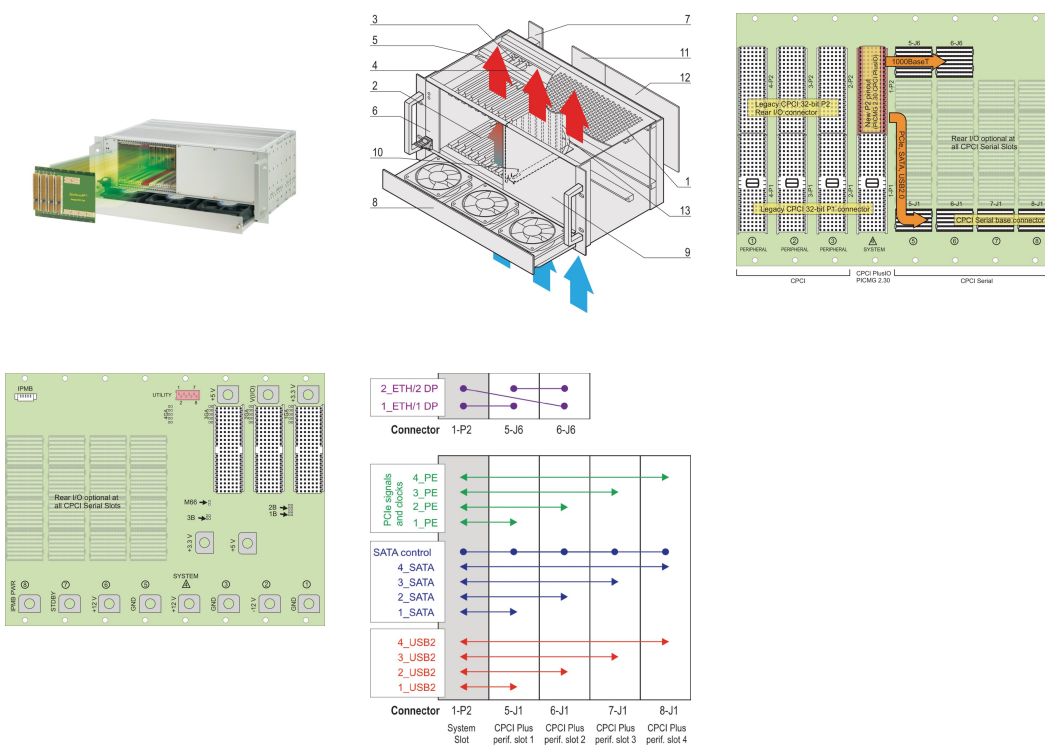

# Sistema CPCI PlusIO con PSU enchufable, 4 U, 8 ranuras

## NÚMERO DE CATÁLOGO

24579-400

Sistema CompactPCI PlusIO de 4 U con jaula de tarjeta vertical para un controlador de sistema CPCI PlusIO, 4 tarjetas periféricas serie CompactPCI y 3 tarjetas periféricas CompactPCI y una fuente de alimentación compactPCI de 3 U.

## CARACTERÍSTICAS

De acuerdo con IEC 60297-3-101, -102, -103; IEEE 1101.1, 1101.10/11; plano trasero de acuerdo con PICMG 2,0 rev. 3,0 y PICMG 2,30 rev. 1,0

Sistema con jaula de tarjeta vertical. Formato de la placa frontal: 3 U, 160 mm de profundidad, 8 ranuras; E/S trasera: 3 U, 80 mm de profundidad, 3 ranuras

## ATRIBUTOS DEL PRODUCTO

---

Tipo de producto: Sistema

Número de ranuras: 8

Tipo: 19" montaje en rack

Tipo de panel posterior: 3 U, 4 ranuras CompactPCI y 4 ranuras CompactPCI Serial

Transferencia de datos: 32-bit PCI Bus; PCIe Gen2