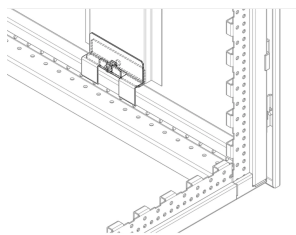

Retenedor interno para panel trasero para Varistar CP

NÚMERO DE CATÁLOGO

24630-026

El retenedor interno se instala fácilmente sin perforación, y permite que el panel trasero se retire solo desde el interior. El retenedor es solo para aplicaciones IP 20.

CARACTERÍSTICAS

Fácilmente montado sin perforación

Una vez montado, el panel trasero ya no se puede quitar del exterior

ATRIBUTOS DEL PRODUCTO

Tipo de producto: Corchete

Familia de productos: Varistar CP

Tipo: Retenedor

Compatible con: Varistar CP

Material: Acero

Acabado: Aluminio-Zinc plateado

Cantidad del paquete: 1

Net Weight: 0.145kg

ADVERTENCIA

Los productos nVent deben instalarse y usarse solo como se indica en las hojas de instrucciones y materiales de capacitación del producto nVent. Instruction sheets are available at www.nvent.com and from your nVent customer service representative. La instalación incorrecta, el mal uso, la aplicación incorrecta u otras fallas en el seguimiento completo de las instrucciones y advertencias de nVent pueden causar el mal funcionamiento del producto, daños a la propiedad, lesiones corporales graves y la muerte y/o anular la garantía.