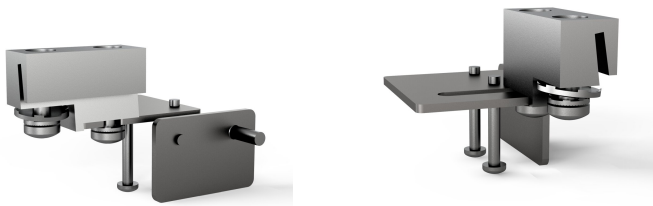

# Varistar CP Puerta Interruptor Soporte

## NÚMERO DE CATÁLOGO

**24630-106**

Interruptor de puerta proporciona automatización de luces, unidades de refrigeración. El soporte es un accesorio de montaje con el que el interruptor de control de la puerta se puede conectar al marco.

## CARACTERÍSTICAS

El soporte es un accesorio de montaje con el que el interruptor de control de la puerta se puede conectar al marco

## ATRIBUTOS DEL PRODUCTO

Familia de productos: Varistar CP

Cantidad del paquete: 1

Material: Acero inoxidable

Tipo de producto: Corchete

Tipo: Conmutador de puerta

Net Weight: 0.134kg