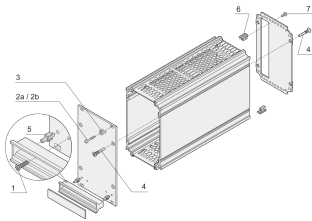

Kit de montaje para 5 unidades Plug-in tipo marco

NÚMERO DE CATÁLOGO

24812-100

Kit de montaje para construir 5 unidades de enchufe de tipo frontal juntas consisten en el panel frontal, el panel trasero, el panel lateral, la placa de cubierta y la manija

CARACTERÍSTICAS

Kit de montaje para construir 5 unidades de enchufe de tipo frontal juntas consisten en el panel frontal, el panel trasero, el panel lateral, la placa de cubierta y la manija

El conjunto de ensamblaje consiste en los números de posición de imagen 1, 2b, 3, 4 y 5

ATRIBUTOS DEL PRODUCTO

Tipo de producto: Kit de montaje

Tipo: Kit de montaje

Compatible con: Frame Type Plug-in Unit

Cantidad del paquete: 5

Net Weight: 0.06kg

DETALLES ADICIONALES DEL PRODUCTO

Las 5 partes de este kit de montaje se pueden pedir como artículos de pedido único con la cantidad 100. Temas 24560 a 179, 21101 a 101, 21100 a 464, 24812-501 y 21101-239