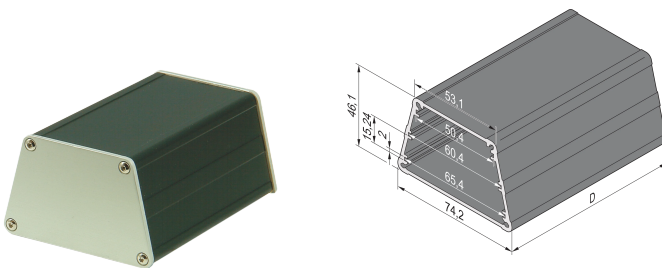

# Minipac Trapezoid Shape Case, Escritorio

## NÚMERO DE CATÁLOGO

**24814-008**

El estuche Trapezoid Alu-profile permite al usuario insertar 3 PCB no estándar. Los PCB se insertarán en ranuras en el tubo de perfil Alu. Ambos lados están cubiertos con 2,5 mm de espesor.

## CARACTERÍSTICAS

Versión de escritorio

Espesor del PCB 1,6 mm, espaciado 15,24 mm (3 HP)

Longitud D = 100 mm, ancho de lado largo 74,2 mm, ancho de lado corto 54,5 mm, altura 46,1 mm

Tiene capacidad para 3 PCB no estandarizados (altura 50, 60 y 65 mm, profundidad 100 mm)

## ATRIBUTOS DEL PRODUCTO

Tipo de producto: Caso de factor de forma pequeño

Familia de productos: Minipac

Tipo: Escritorio

Altura: 75.6mm

Anchura: 47.5mm

Fondo: 100.5mm

Material: Aluminio