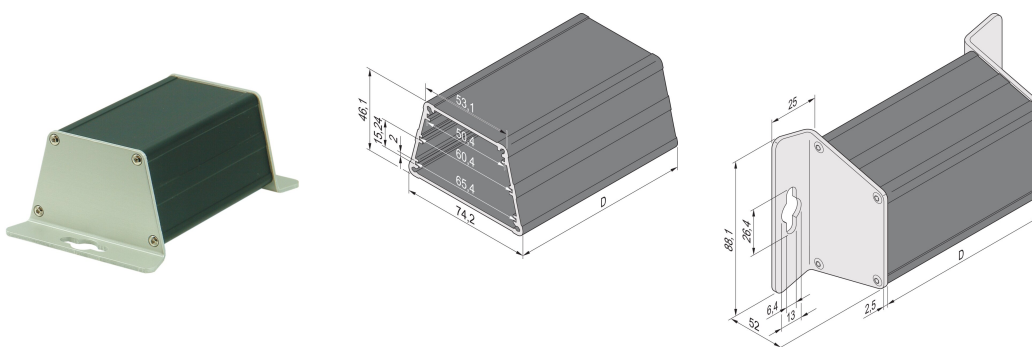

Minipac Trapezoid Shape Case, montaje en pared

NÚMERO DE CATÁLOGO

24814-010

El estuche Trapezoid Alu-profile permite al usuario insertar 3 PCB no estándar. Los PCB se insertarán en ranuras en el tubo de perfil Alu. Ambos lados están cubiertos con paneles frontales en forma de L de 2,5 mm de espesor para montaje en pared.

CERTIFICACIONES

CARACTERÍSTICAS

Montaje en pared

Espesor del PCB 1,6 mm, espaciado 15,24 mm (3 HP)

Longitud D = 100 mm, ancho de lado largo 74,2 mm, ancho de lado corto 54,5 mm, altura 46,1 mm

Tiene capacidad para 3 PCB no estandarizados (altura 50, 60 y 65 mm, profundidad 100 mm)

ATRIBUTOS DEL PRODUCTO

Tipo de producto: Caso de factor de forma pequeño

Familia de productos: Minipac

Tipo: Montaje en pared

Altura: 88.1mm

Anchura: 52mm

Fondo: 100.5mm

Material: Aluminio

Color: Negro

Acabado: Anodizado

Grado de protección: IP40

Refrigeración: No perforado

Forma: Trapecio

Cantidad del paquete: 1

Longitud: 100.5mm

Net Weight: 0.27kg