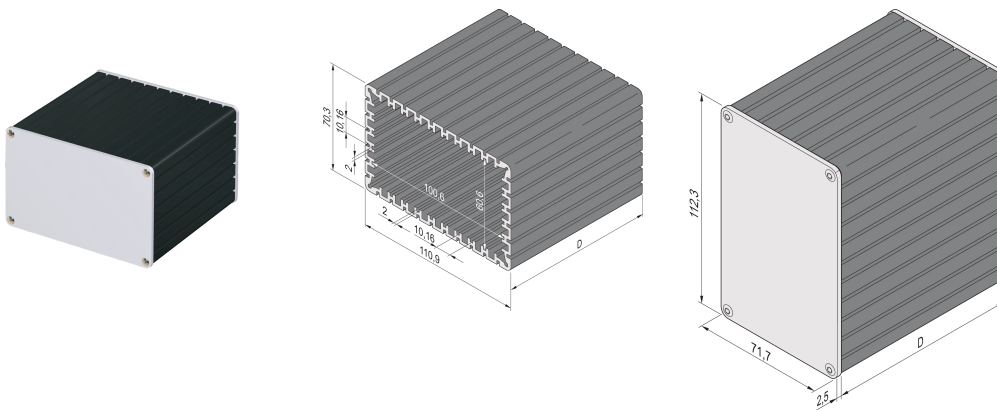

Minipac caja de forma rectangular, escritorio

NÚMERO DE CATÁLOGO

24814-024

El estuche rectangular de perfil de aluminio permite al usuario insertar 4 PCB estándar (altura 100 mm x profundidad 160 mm). Los PCB se insertarán en ranuras en el tubo de perfil Alu. Ambos lados están cubiertos con paneles frontales de 2,5 mm de espesor.

CERTIFICACIONES

CARACTERÍSTICAS

Acomoda 4 PCB estandarizados (altura 100 mm, profundidad 160 mm) o rotado 90° para acomodar 8 PCB no estandarizados (altura 60 mm, profundidad 160 mm)

Espesor del PCB 1,6 mm, espaciado 10,16 mm (2 HP)

Longitud D = 160 mm, lado largo 110,9 mm, lado corto 70,3 mm

Versión de escritorio

ATRIBUTOS DEL PRODUCTO

Tipo de producto: Caso de factor de forma pequeño

Familia de productos: Minipac

Tipo: Escritorio

Altura: 112.3mm

Anchura: 71.7mm

Fondo: 160.5mm

Material: Aluminio

Color: Negro

Acabado: Anodizado

Grado de protección: IP40

Refrigeración: No perforado

Forma: Rectangular