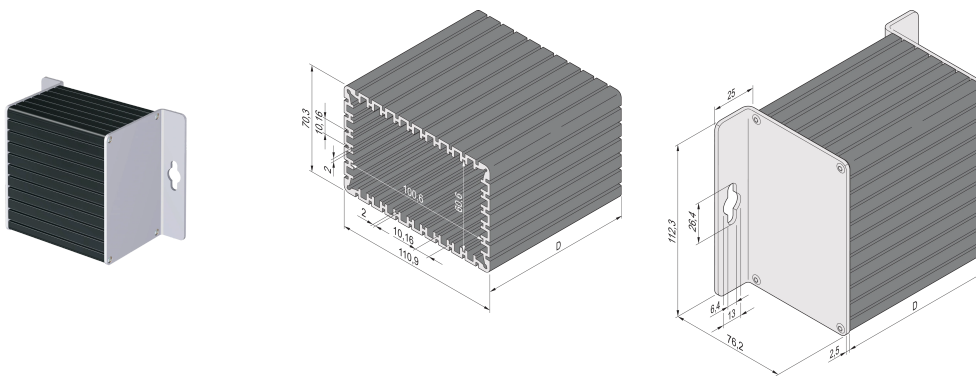

Minipac caja de forma rectangular, montaje en pared

NÚMERO DE CATÁLOGO

24814-025

El estuche rectangular de perfil de aluminio permite al usuario insertar 4 PCB estándar (altura 100 mm x profundidad 160 mm). Los PCB se insertarán en ranuras en el tubo de perfil Alu. Ambos lados están cubiertos con paneles frontales en forma de L de 2,5 mm de espesor para montaje en pared.

CERTIFICACIONES

CARACTERÍSTICAS

Acomoda 4 PCB estandarizados (altura 100 mm, profundidad 160 mm) o rotado 90° para acomodar 8 PCB no estandarizados (altura 60 mm, profundidad 160 mm)

Espesor del PCB 1,6 mm, espaciado 10,16 mm (2 HP)

Longitud D = 160 mm, lado largo 110,9 mm, lado corto 70,3 mm

montaje de pared

ATRIBUTOS DEL PRODUCTO

Tipo de producto: Caso de factor de forma pequeño

Familia de productos: Minipac

Tipo: Montaje en pared

Altura: 112.3mm

Anchura: 76.2mm

Fondo: 160.5mm

Material: Aluminio

Acabado: Anodizado

Grado de protección: IP40

Refrigeración: No perforado

Forma: Rectangular

Cantidad del paquete: 1