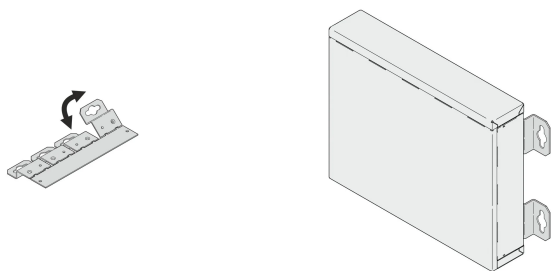

Soporte de montaje para pared o escritorio

NÚMERO DE CATÁLOGO

24820-005

El soporte permite montar un estuche Interscale en una pared o permite una distancia entre la superficie de montaje y la pared trasera.

CERTIFICACIONES

CARACTERÍSTICAS

Capaz de montar / desmontar el caso mientras está montado

Proporciona 14 mm de espacio libre de la superficie de montaje para la gestión de cables

Soporte para pared o montaje empotrado

ATRIBUTOS DEL PRODUCTO

Tipo de producto: Corchete

Familia de productos: Interscala

Material: Acero

Acabado: Aluminio-Zinc plateado

Cantidad del paquete: 4

Net Weight: 0.168kg

DETALLES ADICIONALES DEL PRODUCTO