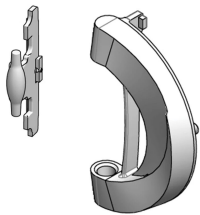

# Novastar Door Bisagra Soporte Kit para Puerta de Cristal

## NÚMERO DE CATÁLOGO

**27230-133**

Novastar Hinge Pieza de repuesto.

## CARACTERÍSTICAS

Novastar Hinge Pieza de repuesto